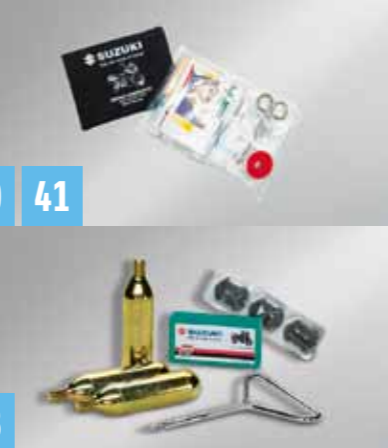

Black / Grey, large
P/N 990D0-04129

35

36

38

37

39

40

41