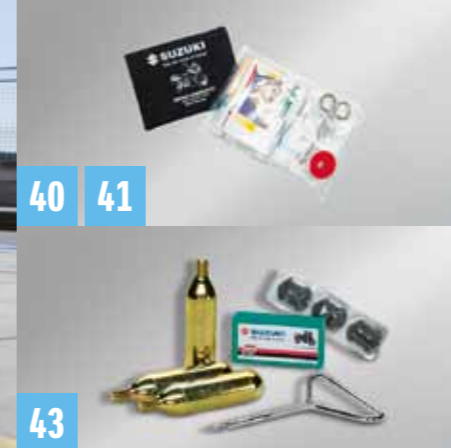

Black / Grey, large
P/N 990D0-04129

35

36

38

37

39

40

41